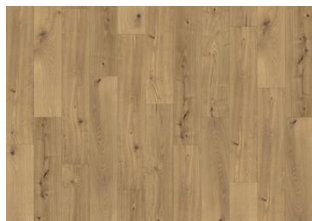

Från samma kollektion

Moesgaard - Click 6 mm