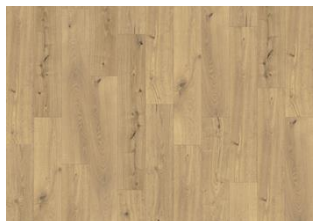

Thuringian - Click 6 mm