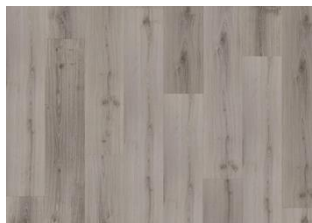

Otago - 6 mm Rigid Click