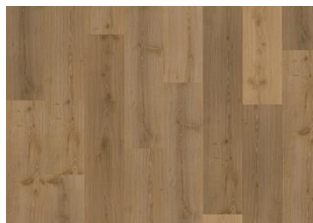

Akkelis - 6 mm Rigid Click