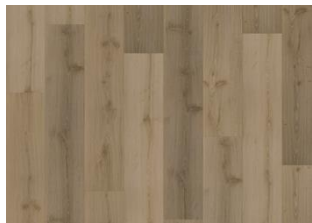

Foloi - 6 mm lukkopontillinen