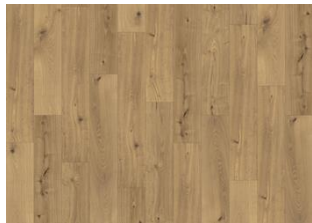

Muut saman malliston lattiat

Moesgaard - 6 mm
lukkopontillinen