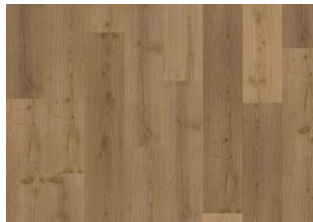

Muut saman malliston lattiat

Moesgaard - 6 mm
lukkopontillinen

Thuringian - 6 mm
lukkopontillinen

Coconino - 6 mm
lukkopontillinen

Didnok - 6 mm
lukkopontillinen

Otago - 6 mm
lukkopontillinen

Akkelis - 6 mm
lukkopontillinen