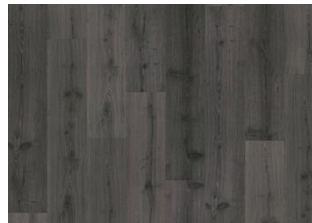

Muut saman malliston lattiat

Moesgaard - 6 mm
lukkopontillinen

Thuringian - 6 mm
lukkopontillinen

Coconino - 6 mm
lukkopontillinen

Didnok - 6 mm
lukkopontillinen

Otago - 6 mm
lukkopontillinen

Akkelis - 6 mm
lukkopontillinen