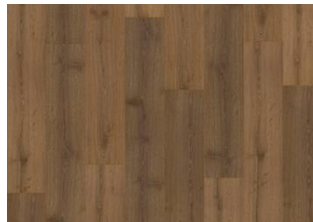

Muut saman malliston lattiat

Moesgaard - 6 mm
lukkopontillinen

Thuringian - 6 mm
lukkopontillinen

Coconino - 6 mm
lukkopontillinen

Didnok - 6 mm
lukkopontillinen

Otago - 6 mm
lukkopontillinen

Akkelis - 6 mm
lukkopontillinen