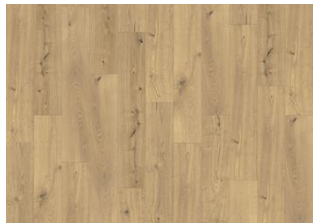

Thuringian - 6 mm
lukkopontillinen