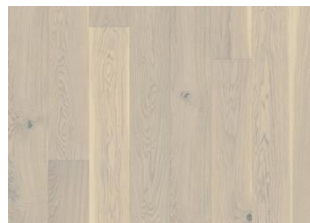

Från samma kollektion

Ek Torum