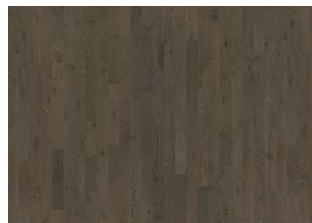

PEARL GREY STRIP

Pearl Grey är inspirerad av dramatiskt mörka flodstenar i stormigt vatten. Betsen skapar ett vackert mönster med den rustika trästrukturen och den ultramatta finishen.

PRODUKTBESKRIVNING

Från samma kollektion

Urban Brown Strip

Loft White Strip

Ek Loft White Plank

Charcoal Light Strip

Ek Frosted Oat Plank

Ek Urban Brown Plank

Ek Frozen Hazelnut Plank

Pearl Grey Plank

Frosted Oat Strip

Ek Charcoal Light Plank

Pearl Grey Strip

Frozen Hazelnut Strip