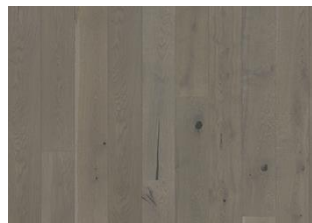

Från samma kollektion

Urban Brown Strip

Loft White Strip

Ek Loft White Plank

Charcoal Light Strip

Ek Frosted Oat Plank

Ek Urban Brown Plank

Ek Frozen Hazelnut Plank