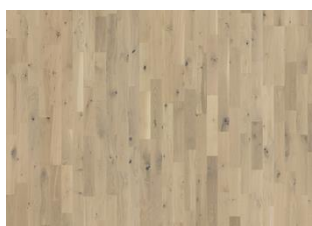

Tammi Frosted Oat 3S