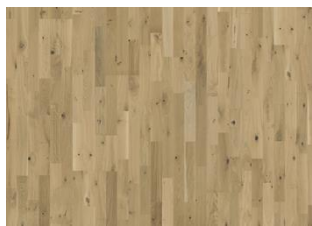

Muut saman malliston lattiat

Tammi Urban Brown 3S