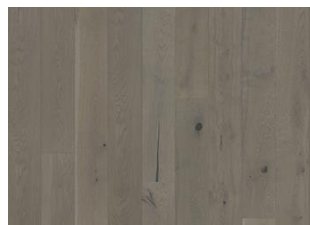

## Muut saman malliston lattiat

Tammi Urban Brown 3S

Tammi Loft White 3S

Tammi Loft White 1S

Tammi Charcoal Light 3S

Tammi Frosted Oat 1S

Tammi Urban Brown 1S

Tammi Frozen Hazelnut 1S