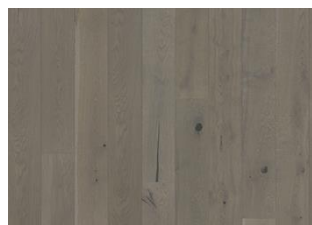

## Andre produkter i denne kolleksjon

Urban Brown Strip

Loft White Strip

Eik Loft White Plank

Charcoal Light Strip

Eik Frosted Oat Plank

Eik Urban Brown Plank

Eik Frozen Hazelnut Plank