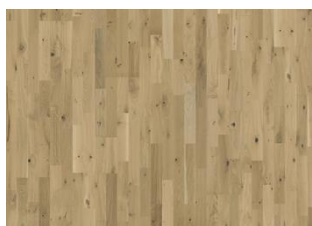

Andre produkter i denne kolleksjon

Urban Brown Strip