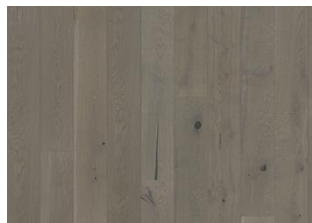

Pearl Grey Plank