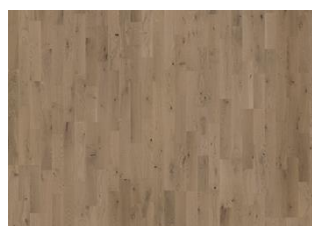

FROSTED OAT STRIP

Frosted Oat Strip er inspirert av senhøstens kornåker dekket av frost. Den myke hvite og gjennomsiktige beisen lar det rustikke treet forsterke det naturlige designet komplettert med en ultramatt finish.

Eik Frozen Hazelnut Plank

Pearl Grey Plank

Frosted Oat Strip

Eik Charcoal Light Plank

Pearl Grey Strip

Frozen Hazelnut Strip