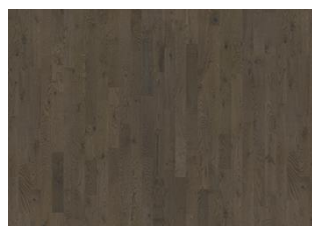

Charcoal Light Strip