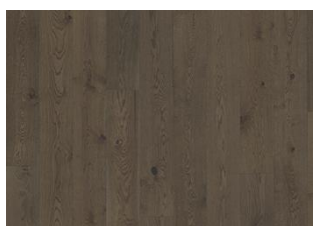

FROSTED OAT STRIP

Frosted Oat Strip er inspirert av senhøstens kornåker dekket av frost. Den myke hvite og gjennomsiktige beisen lar det rustikke treet forsterke det naturlige designet komplettert med en ultramatt finish.

Eik Frozen Hazelnut Plank

Pearl Grey Plank

Frosted Oat Strip

Eik Charcoal Light Plank

Pearl Grey Strip

Frozen Hazelnut Strip