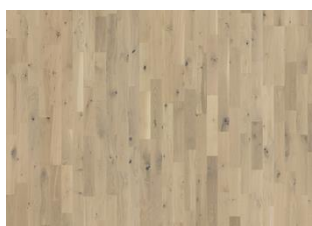

FROSTED OAT STRIP

Frosted Oat Strip er inspirert av senhøstens kornåker dekket av frost. Den myke hvite og gjennomsiktige beisen lar det rustikke treet forsterke det naturlige designet komplettert med en ultramatt finish.

Eik Frozen Hazelnut Plank

Pearl Grey Plank

Frosted Oat Strip

Eik Charcoal Light Plank

Pearl Grey Strip

Frozen Hazelnut Strip