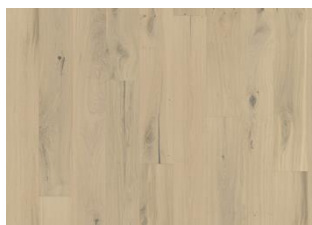

Eik Frosted Oat Plank