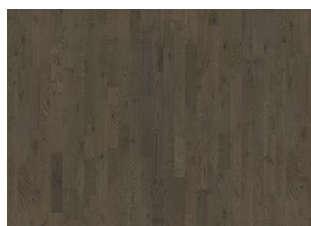

Charcoal Light Strip