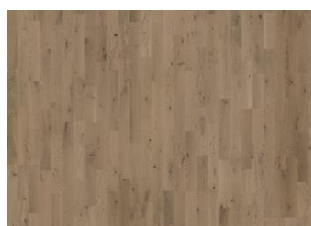

## FROSTED OAT STRIP

Frosted Oat är inspirerad av senhöstens spannmålsfält täckta av frost. Den mjuka vita och transparenta betsen gör att det rustika träet förstärker den naturliga designen kompletterat med en ultramatt finish.

Ek Frosted Oat Plank

Ek Urban Brown Plank

Ek Frozen Hazelnut Plank

Pearl Grey Plank

Frosted Oat Strip

Ek Charcoal Light Plank

Pearl Grey Strip

Frozen Hazelnut Strip