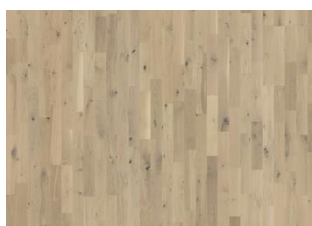

ÖVRIG PRODUKTINFORMATION

Naturligt förekommande variationer i träet färgskala tillåtna, från ljust till mörkbrunt. Ytved kan att förekomma. Produkten innehåller stora friska och svarta kvistar, spacklingar och sprickor. Kvistar, spacklingar och sprickor kommer variera i storlek och antal.

Ek Frosted Oat Plank

Ek Urban Brown Plank

Ek Frozen Hazelnut Plank

Pearl Grey Plank

Frosted Oat Strip

Ek Charcoal Light Plank

Pearl Grey Strip

Frozen Hazelnut Strip