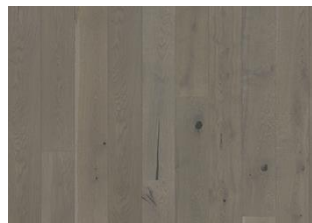

Pearl Grey Plank