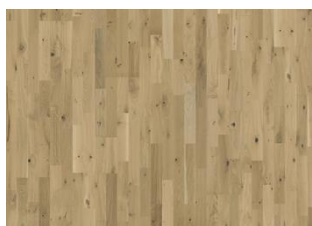

Från samma kollektion

Urban Brown Strip