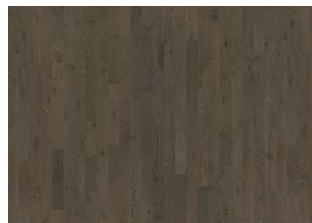

Charcoal Light Strip