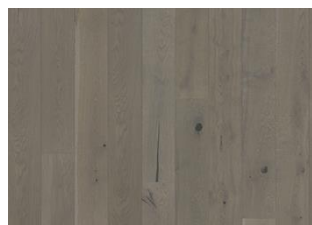

## Andre produkter i denne kollektion

Urban Brown Strip

Loft White Strip

Loft White Plank

Charcoal Light Strip

Frosted Oat Plank

Eg Urban Brown Plank

Frozen Hazelnut Plank