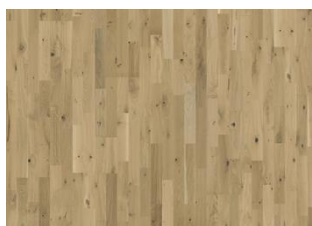

Andre produkter i denne kollektion

Urban Brown Strip