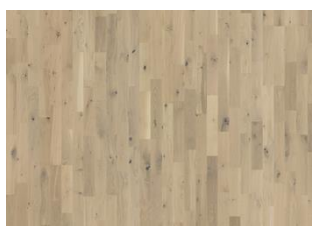

LOFT WHITE STRIP

Loft White är inspirerad av len vaniljglass med lite gråa inslag. Betsen är mjukt applicerad för att låta det naturliga träet framhäva kvistar, sprickor och en ultramatt finish.

PRODUKTBESKRIVNING

Ek Frosted Oat Plank

Ek Urban Brown Plank

Ek Frozen Hazelnut Plank

Pearl Grey Plank

Frosted Oat Strip

Ek Charcoal Light Plank

Pearl Grey Strip

Frozen Hazelnut Strip