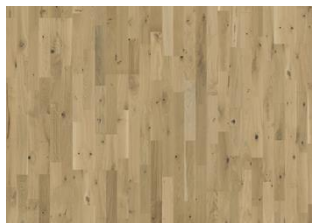

Muut saman malliston lattiat

Tammi Urban Brown 3S