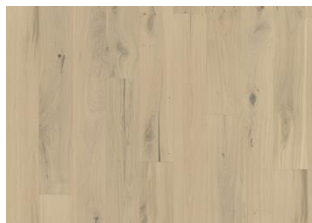

Muut saman malliston lattiat

Tammi Urban Brown 3S

Tammi Loft White 3S

Tammi Loft White 1S

Tammi Charcoal Light 3S

Tammi Frosted Oat 1S

Tammi Urban Brown 1S

Tammi Frozen Hazelnut 1S