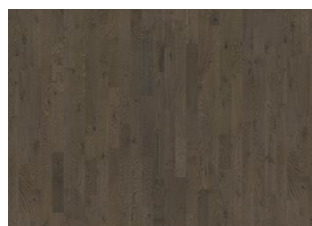

ANDRE PRODUKTOPLYSNINGER

Naturlige variationer i træets farve kan forekomme, fra lysebrun til mørkebrun. Splintved kan forekomme. Produktet indeholder mellemstore solide og sorte knaster. Knaster kan variere i størrelse og antal.

Andre produkter i denne kollektion

Urban Brown Strip

Loft White Strip

Loft White Plank

Charcoal Light Strip

Frosted Oat Plank

Eg Urban Brown Plank

Frozen Hazelnut Plank

Pearl Grey Plank

Frosted Oat Strip

Charcoal Light Plank

Pearl Grey Strip

Frozen Hazelnut Strip