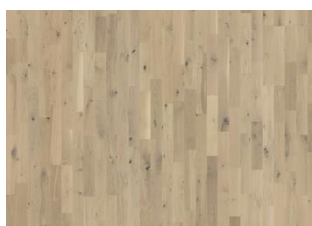

ANDRE PRODUKTOPLYSNINGER

Naturlige variationer i træets farve kan forekomme, fra lysebrun til mørkebrun. Splintved kan forekomme. Produktet indeholder mellemstore solide og sorte knaster. Knaster kan variere i størrelse og antal.

Andre produkter i denne kollektion

Urban Brown Strip

Loft White Strip

Loft White Plank

Charcoal Light Strip

Frosted Oat Plank

Eg Urban Brown Plank

Frozen Hazelnut Plank

Pearl Grey Plank

Frosted Oat Strip

Charcoal Light Plank

Pearl Grey Strip

Frozen Hazelnut Strip