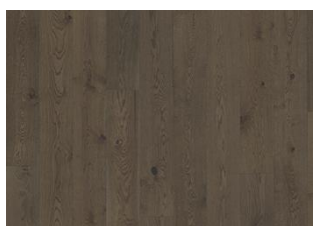

Andre produkter i denne kollektion

Urban Brown Strip

Loft White Strip

Loft White Plank

Charcoal Light Strip

Frosted Oat Plank

Eg Urban Brown Plank

Frozen Hazelnut Plank

Pearl Grey Plank

Frosted Oat Strip

Charcoal Light Plank

Pearl Grey Strip

Frozen Hazelnut Strip