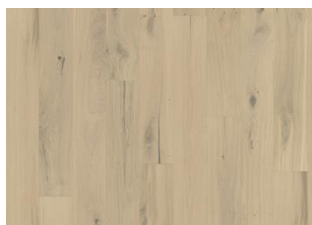

ANDRE PRODUKTOPLYSNINGER

Naturlige variationer i træets farve kan forekomme, fra lysebrun til mørkebrun. Splintved kan forekomme. Produktet indeholder mellemstore solide og sorte knaster. Knaster kan variere i størrelse og antal.

Andre produkter i denne kollektion

Urban Brown Strip

Loft White Strip

Loft White Plank

Charcoal Light Strip

Frosted Oat Plank

Eg Urban Brown Plank

Frozen Hazelnut Plank

Pearl Grey Plank

Frosted Oat Strip

Charcoal Light Plank

Pearl Grey Strip

Frozen Hazelnut Strip