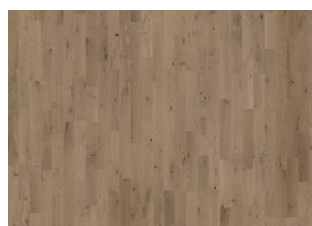

ANDRE PRODUKTOPLYSNINGER

Naturlige variationer i træets farve kan forekomme, fra lysebrun til mørkebrun. Splintved kan forekomme. Produktet indeholder mellemstore solide og sorte knaster. Knaster kan variere i størrelse og antal.

Pearl Grey Plank

Frosted Oat Strip

Charcoal Light Plank

Pearl Grey Strip

Frozen Hazelnut Strip