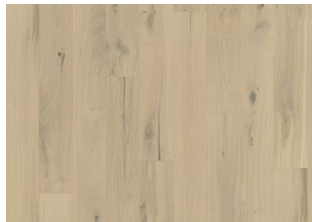

DETALJE BESKRIVELSE

Naturlige variationer i træets farve kan forekomme, fra lysebrun til mørkebrun. Splintved kan forekomme. Produktet indeholder mellemstore solide og sorte knaster. Knaster kan variere i størrelse og antal.

Andre produkter i denne kollektion

Urban Brown Strip

Loft White Strip

Loft White Plank

Charcoal Light Strip

Frosted Oat Plank

Eg Urban Brown Plank

Frozen Hazelnut Plank

Pearl Grey Plank

Frosted Oat Strip

Charcoal Light Plank

Pearl Grey Strip

Frozen Hazelnut Strip

CERTIFIKAT

Beskrivelser og billedmateriale

Alle prøver, billeder og produktbeskrivelser, samt billede- og brochurespecifikationer er til for det enkle formål at give en opfattelse af artiklerne beskrevet i dem. De skal ikke være en del af en kontrakt eller have kontraktlige forpligtelser og skal kun ses som illustrative formål. Vi kan ikke garantere at din computers display eller udskriftskvaliteten reflekterer produkternes farve korrekt. Dit produkt kan variere fra billederne i denne litteratur.