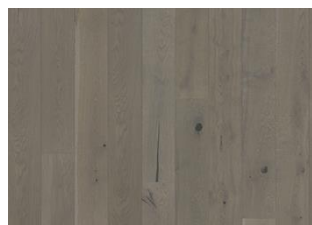

Andre produkter i denne kollektion

Urban Brown Strip

Loft White Strip

Loft White Plank

Charcoal Light Strip

Frosted Oat Plank

Eg Urban Brown Plank

Frozen Hazelnut Plank