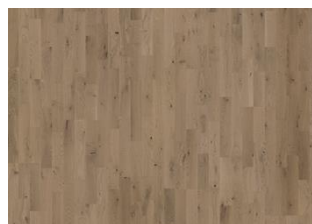

DETALJE BESKRIVELSE

Naturlige variationer i træets farve kan forekomme, fra lysebrun til mørkebrun. Splintved kan forekomme. Produktet indeholder mellemstore solide og sorte knaster. Knaster kan variere i størrelse og antal.

Pearl Grey Plank

Frosted Oat Strip

Charcoal Light Plank

Pearl Grey Strip

Frozen Hazelnut Strip

CERTIFIKAT

Beskrivelser og billedmateriale

Alle prøver, billeder og produktbeskrivelser, samt billede- og brochurespecifikationer er til for det enkle formål at give en opfattelse af artiklerne beskrevet i dem. De skal ikke være en del af en kontrakt eller have kontraktlige forpligtelser og skal kun ses som illustrative formål. Vi kan ikke garantere at din computers display eller udskriftskvaliteten reflekterer produkternes farve korrekt. Dit produkt kan variere fra billederne i denne litteratur.