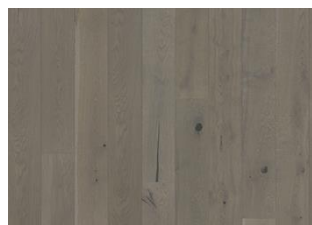

Andre produkter i denne kolleksjon

Urban Brown Strip

Loft White Strip

Eik Loft White Plank

Charcoal Light Strip

Eik Frosted Oat Plank

Eik Urban Brown Plank

Eik Frozen Hazelnut Plank