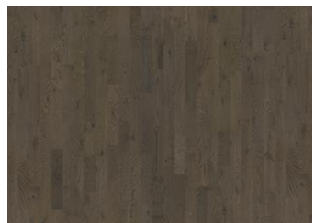

## CHARCOAL LIGHT STRIP

Charcoal Light är inspirerad av torkade russin indränkta i varm choklad. Den kraftigt djupa betsen i kombination med rustikt trä ger ett magiskt uttryck med en ultramatt finish.

Från samma kollektion

Urban Brown Strip

Loft White Strip

Ek Loft White Plank

Charcoal Light Strip

Ek Frosted Oat Plank

Ek Urban Brown Plank

Ek Frozen Hazelnut Plank

Pearl Grey Plank

Frosted Oat Strip

Ek Charcoal Light Plank

Pearl Grey Strip

Frozen Hazelnut Strip