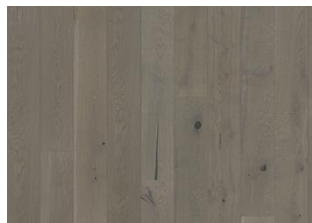

## CHARCOAL LIGHT STRIP

Charcoal Light är inspirerad av torkade russin indränkta i varm choklad. Den kraftigt djupa betsen i kombination med rustikt trä ger ett magiskt uttryck med en ultramatt finish.

Från samma kollektion

Urban Brown Strip

Loft White Strip

Ek Loft White Plank

Charcoal Light Strip

Ek Frosted Oat Plank

Ek Urban Brown Plank

Ek Frozen Hazelnut Plank