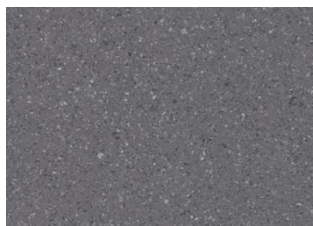

ZERO TILE 5104 Stone Grey