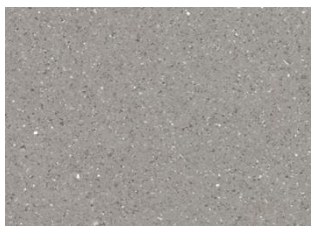

## Muut saman malliston lattiat

ZERO TILE 5102 Cape Cod

ZERO TILE 5104 Stone Grey

ZERO TILE 5112 Concrete

ZERO TILE 5103 Pewter

ZERO TILE 5111 Silver Grey

ZERO TILE 5123 Morocco

ZERO TILE 5122 Dusty