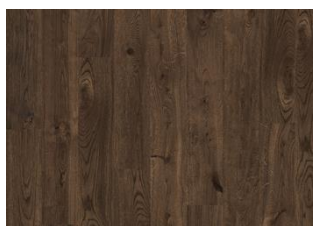

Rocky CLA 200