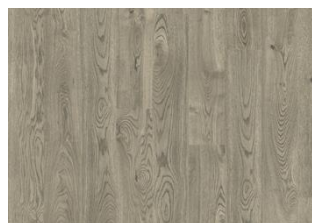

Jasper CLA 200