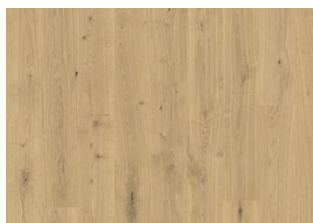

Kappadokien CLA 200