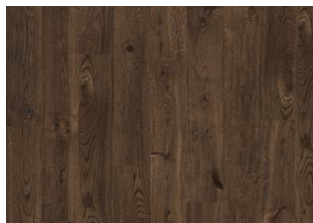

Rocky CLA 200