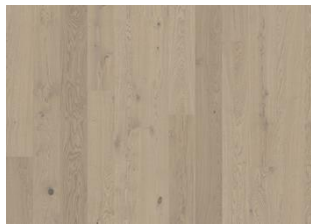

Eiche Coast