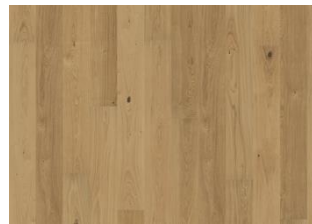

Weitere Produkte dieser Kollektion

Eiche Sun