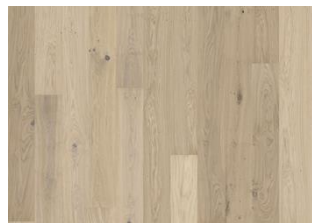

Tammi Horizon