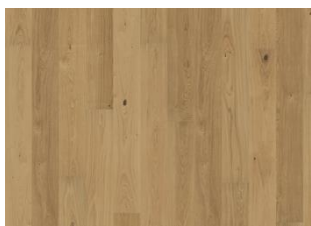

Muut saman malliston lattiat

Tammi Sun

SERTIFIKAATTEJA

Tärkeää tietoa tuotekuvista ja muista aineistoista

Kaikki mallilevyt- ja näytepalat sekä nettisivuillamme, tuotekorteissamme, painetuissa esitteissämme ja vastaavissa aineistoissamme olevat mallisto- ja interiörökuvat sekä muu kuva-aineisto ja kirjalliset tuotekuvaukset on tarkoitettu havainnollistamaan lattioidemme ulkonäköä parhaalla mahdollisella tavalla, mutta niitä ei voida sisällyttää osaksi sopimusta eikä niitä voida pitää sopimuksellisesti sitovina. Värisävyt toistuvat niin tietokoneiden näytöillä ja printeissä kuin valmiissa painotuotteissa eri tavoin ja siksi ne eivät koskaan vastaa täysin todellisen lattian sävyä ja ilmettä. Lopullisen lattian värisävy ja ulkonäkö voi siten poiketa eri aineistoissamme esitetystä.