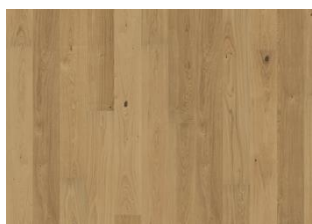

DESCRIPTION DÉTAILLÉE

Variations de couleurs naturelles du bois, allant du brun clair au brun foncé. Aubier possible. Le produit comprend des nœuds importants et des fissures dans toutes les tailles possibles et en nombre illimité.

FRÊNE FLOW

CHÊNE SKY

CHÊNE HORIZON

CHÊNE COAST

CHÊNE SHORE

CHÊNE SUN

CHÊNE TERRA