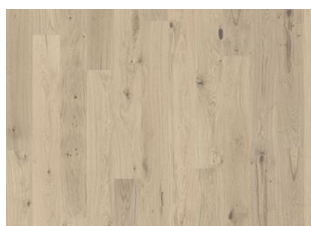

Altri prodotti di questa collezione

Rovere Aurora