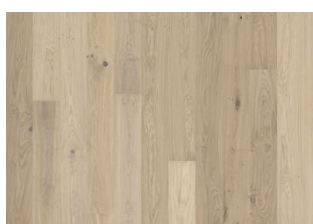

Eik Horizon