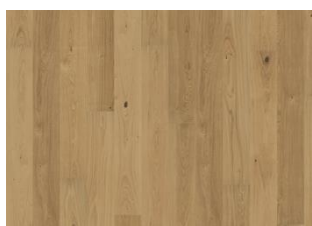

Andre produkter i denne kolleksjon

Eik Sun

SERTIFIKAT

Beskrivelser og bilder

Alle prøver, bilder og produktbeskrivelser, pluss foto og brosjyre spesifikasjoner er for å gi en tilnærmet idé om varene som er beskrevet i dem. Vi kan ikke garantere at din dataskjerm eller kvaliteten på utskriften nøyaktig gjenspeiler fargen på produktene. Produktet ditt kan avvike noe fra bildene i denne litteraturen. De skal kun sees i illustrasjonsøyne med og kan ikke være kontrakts bindende.