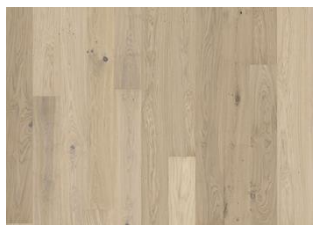

Eik Horizon