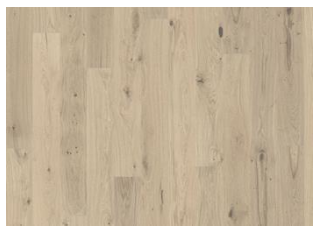

Andre produkter i denne kolleksjon

Eik Aurora

SERTIFIKAT

Beskrivelser og bilder

Alle prøver, bilder og produktbeskrivelser, pluss foto og brosjyre spesifikasjoner er for å gi en tilnærmet idé om varene som er beskrevet i dem. Vi kan ikke garantere at din dataskjerm eller kvaliteten på utskriften nøyaktig gjenspeiler fargen på produktene. Produktet ditt kan avvike noe fra bildene i denne litteraturen. De skal kun sees i illustrasjonsøyne med og kan ikke være kontrakts bindende.