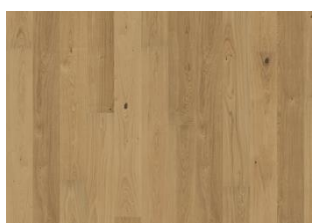

Andre produkter i denne kolleksjon

Eik Sun