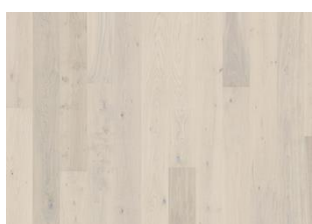

Andre produkter i denne kolleksjon

Eik Sky