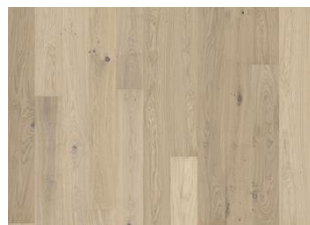

Дуб Горизонт