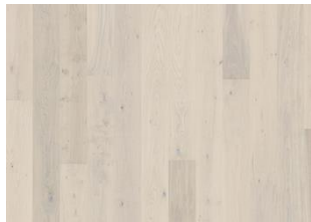

Från samma kollektion

Ek Sky

CERTIFIKAT

Beskrivningar och bildmaterial

Alla prover, bilder och produktbeskrivningar, samt bild- och broschyrspecifikationer har för avsikt att ge en ungefärlig uppfattning av de produkter som är visas i dem. Dessa ska inte vara en del av ett kontrakt eller ha några kontraktensliga förpliktelser utan bara betraktas vara för ett illustrativt syfte. Vi kan inte garantera att skärmen på din dator eller utskriftskvaliteten reflekterar färgerna på produkterna på ett korrekt sätt. Din produkt kan variera en aning från bilderna inuti en trycksak.