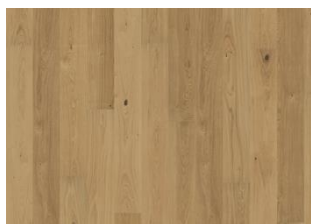

Från samma kollektion

Ek Sun

CERTIFIKAT

Beskrivningar och bildmaterial

Alla prover, bilder och produktbeskrivningar, samt bild- och broschyrspecifikationer har för avsikt att ge en ungefärlig uppfattning av de produkter som är visas i dem. Dessa ska inte vara en del av ett kontrakt eller ha några kontraktensliga förpliktelser utan bara betraktas vara för ett illustrativt syfte. Vi kan inte garantera att skärmen på din dator eller utskriftskvaliteten reflekterar färgerna på produkterna på ett korrekt sätt. Din produkt kan variera en aning från bilderna inuti en trycksak.