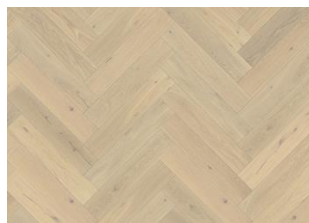

Fischgrat Eiche CD Weiß