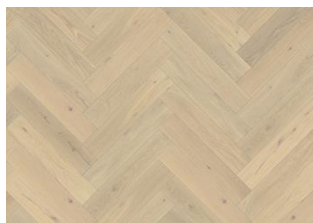

# FISCHGRAT EICHE CC VINTAGE WEISS RECHTS

Herringbone Eiche CC Weiß Vintage, 2-Schicht-Parkett, ist eine lebhaftige Sortierung mit Farbunterschieden, Ästen und Splintanteil mit geölter Oberfläche. Für die Herringbone-Verlegung müssen rechte und linke Stäbe mit separaten Artikelnummern bestellt werden (R+L).

## DETAILBESCHREIBUNG

Natürlich vorkommende Farbunterschiede des Holzes erlaubt, von hellen bis zu dunklen Brauntönen. Das Produkt zeigt große Abweichungen und schwarze Äste. Äste können in Größe und Anzahl variieren.

## Gesamte Kollektion

Fischgrat Eiche CC Vintage Weiß

Fischgrat Eiche AB Weiß

Fischgrat Eiche CD Vintage  
geräuchert

Fischgrat Eiche CC Dim

Fischgrat Eiche CD Grau

Fischgrat Eiche CD Weiß

Fischgrat Eiche AB Dim