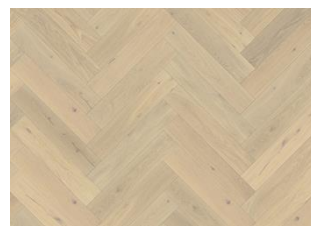

Herringbone Rovere AB Bianca