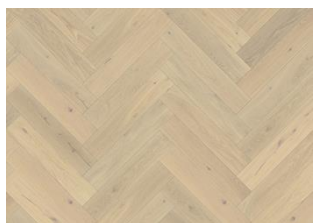

HERRINGBONE CHÊNE CD GRIS GAUCHE

DESCRIPTION DU PRODUIT

Code article	111PCDEKFIKE16L
Code EAN	7393969300728
Traitement de surface	Huile Ce parquet doit être huilé immédiatement après l'installation.
	Brossé, Légèrement fumé, 4 micro-chanfreins
Dimensions	120 x 600 mm
Poids par emballage	18 kg
Surface par paquet	2,304 m ² 96,768 m ²
Informations sur les colis	Les colis peuvent contenir des lames dites « Start and stop » qui permettent de vous aider lors de l'installation de votre parquet.

DESCRIPTION DÉTAILLÉE

Variations de couleurs naturelles du bois possibles, du marron clair au marron foncé. Le produit comprend de grands nœuds sains et noirs. La taille et le nombre de nœuds peuvent varier.

CHANGEMENT DE COULEUR

Produit teinté - évolution notable de la couleur au fil du temps.

INFORMATIONS

Essences	Chêne
Style	Modèle
Choix de bois	Lively
Gamme	Kährs Master
Collection	Herringbone Collection
Nombre de ponçage	2 fois
Naturel/Teinté	Coloré
Dureté	3,7
Joint d'assemblage	Rainure & Languette
Chauffage au sol	Oui
Garantie	30 ans
Couche d'usure	Bois
épaisseur de couche d'usure	3,5 mm
Âme centrale	Birch Plywood
	11 mm
Pose	Colle
Couleur de la surface	Gris

Autres produits dans cette collection

Herringbone Chêne CC
Vintage Blanc

Herringbone Chêne AB Blanc

Herringbone Chêne CD
Smoked

Herringbone Chêne CC Dim
Blanc

Herringbone Chêne CD Gris

Herringbone Chêne CD Blanc