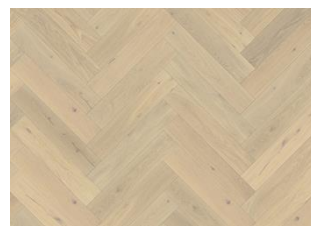

Large Herringbone Collection

HERRINGBONE ROVERE AB BIANCA GIUSTO

DESCRIZIONE DEL PRODOTTO

Codice articolo / Codice	111PABEKFVKE16R / 7393969300650
EAN	
Design / Specie di legno	Spina di pesce / Rovere
Trattamenti superficiali / Naturale/Colorato	Olio / Superficie colorata
Trattamenti di finitura	Spazzolato, Micro-bisellatura sui 4 lati
Larghezza x Lunghezza x Spessore	120 x 600 x 11 mm
Peso per confezione / per m2	18 kg / 7,81 kg
Mq. per confezione / pr pallet	2,304 m ² / 96,768 m ²

Altri prodotti di questa collezione

Herringbone Rovere CC Vintage
Bianca

ROVERE HERRINGBONE AB
CRÈME BIANCA

Herringbone Rovere CD Vintage
Smoked

Herringbone Rovere AB Bianca