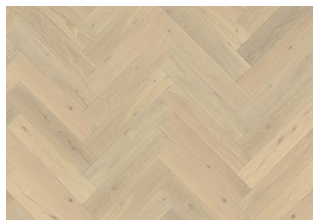

Herringbone Collection

HERRINGBONE ROVERE AB BIANCA GIUSTO

DESCRIZIONE DEL PRODOTTO

Codice articolo / Codice	111PABEKFVKE16R / 7393969300650
EAN	
Design / Specie di legno	Modello / Rovere
Trattamenti superficiali / Naturale/Colorato	Olio / Superficie colorata
Trattamenti di finitura	Spazzolato, Micro-bisellatura sui 4 lati
Larghezza x Lunghezza x Spessore	120 x 600 x 11 mm
Peso per confezione / per m2	18 kg / 7,81 kg
Mq. per confezione / pr pallet	2,304 m ² / 96,768 m ²

Altri prodotti di questa collezione

Herringbone Rovere CC Vintage
Bianca

Herringbone Rovere AB Bianca

Herringbone Rovere CD
Smoked

Herringbone Rovere CC Dim
Bianca

Herringbone Rovere CD Grigio

Herringbone Rovere AB Bianca