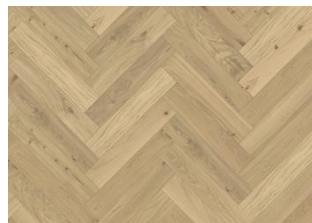

Herringbone Collection

HERRINGBONE ROVERE AB BIANCA GIUSTO

DESCRIZIONE DEL PRODOTTO

Codice articolo / Codice	111PABEKFVKE16R / 7393969300650
EAN	
Design / Specie di legno	Modello / Rovere
Trattamenti superficiali / Naturale/Colorato	Olio / Superficie colorata
Trattamenti di finitura	Spazzolato, Micro-bisellatura sui 4 lati
Larghezza x Lunghezza x Spessore	120 x 600 x 11 mm
Peso per confezione / per m2	18 kg / 7,81 kg
Mq. per confezione / pr pallet	2,304 m ² / 96,768 m ²

Altri prodotti di questa collezione

Herringbone Rovere CC Vintage
Bianca

Herringbone Rovere AB Bianca

Herringbone Rovere CD
Smoked

Herringbone Rovere CC Dim
Bianca

Herringbone Rovere CD Grigio

Herringbone Rovere AB Bianca