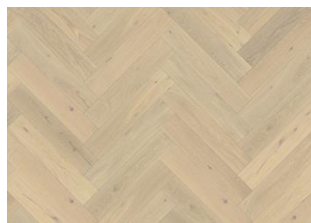

Fischgrat Eiche CD Weiß