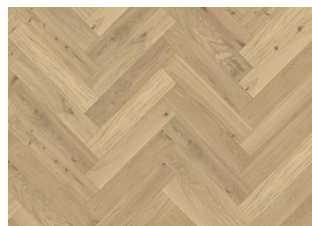

HERRINGBONE ROVERE CD SMOKED SINISTRA

DESCRIZIONE DEL PRODOTTO

Codice articolo	111PCDEKFAKE16L
Codice EAN	7393969300711
Trattamenti superficiali	Olio Questo pavimento dovrà essere trattato con olio di manutenzione subito dopo la posa.
Trattamenti di finitura	Spazzolato, Effetto "piano sega", Affumicato, Micro-bisellatura sui 4 lati
Dimensioni	120 x 600 mm
Peso per confezione	18 kg
Mq. per confezione	2,304 m ² 96,768 m ²
Informazione d'imballo	La confezione può contenere delle tavole tagliate da utilizzare come partenza e/o arrivo.

DESCRIZIONE DETTAGLIATA

Variazioni naturali di colore del legno consentite, da marrone chiaro a marrone scuro. Il prodotto incorpora nodi sani neri grossi. I nodi possono variare per dimensioni e quantità.

CAMBI DI COLORE

Prodotto maculato – variazione di colore nel tempo.

INFORMAZIONI

Specie di legno	Rovere
Design	Modello
Scelte	Lively
Gamma	Kährs Master
Collezione	Herringbone Collection
Naturale/Colorato	Superficie colorata
Durezza	3,7
Incastro	Maschio/Femmina
Riscaldamento a pavimento	Sì
Strato di legno nobile	Legno duro
Indossare lo spessore dello strato	3,5 mm
Pannello centrale	Birch Plywood 11 mm
Metodi di posa	Incollato
Colore della superficie	Marrone

Altri prodotti di questa collezione

Herringbone Rovere CC
Vintage Bianca

Herringbone Rovere AB
Bianca

Herringbone Rovere CD
Smoked

Herringbone Rovere CC Dim
Bianca

Herringbone Rovere CD
Grigio

Herringbone Rovere AB
Bianca