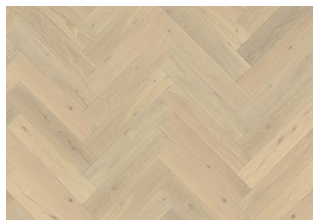

HERRINGBONE ROVERE CD SMOKED SINISTRA

DESCRIZIONE DEL PRODOTTO

Codice articolo	111PCDEKFAKE16L
Codice EAN	7393969300711
Trattamenti superficiali	Olio Questo pavimento dovrà essere trattato con olio di manutenzione subito dopo la posa.
Trattamenti di finitura	Spazzolato, Effetto "piano sega", Affumicato, Micro-bisellatura sui 4 lati
Dimensioni	120 x 600 mm
Peso per confezione	18 kg
Mq. per confezione	2,304 m ² 96,768 m ²
Informazione d'imballo	La confezione può contenere delle tavole tagliate da utilizzare come partenza e/o arrivo.

DESCRIZIONE DETTAGLIATA

Variazioni naturali di colore del legno consentite, da marrone chiaro a marrone scuro. Il prodotto incorpora nodi sani neri grossi. I nodi possono variare per dimensioni e quantità.

CAMBI DI COLORE

Prodotto maculato – variazione di colore nel tempo.

INFORMAZIONI

Specie di legno	Rovere
Design	Modello
Scelte	Lively
Gamma	Kährs Master
Collezione	Herringbone Collection
Naturale/Colorato	Superficie colorata
Durezza	3,7
Incastro	Maschio/Femmina
Riscaldamento a pavimento	Sì
Strato di legno nobile	Legno duro
Indossare lo spessore dello strato	3,5 mm
Pannello centrale	Birch Plywood 11 mm
Metodi di posa	Incollato
Colore della superficie	Marrone

Altri prodotti di questa collezione

Herringbone Rovere CC
Vintage Bianca

Herringbone Rovere AB
Bianca

Herringbone Rovere CD
Smoked

Herringbone Rovere CC Dim
Bianca

Herringbone Rovere CD
Grigio

Herringbone Rovere AB
Bianca