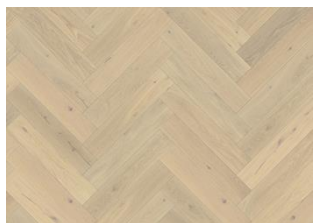

Fischgrat Eiche CD Weiß