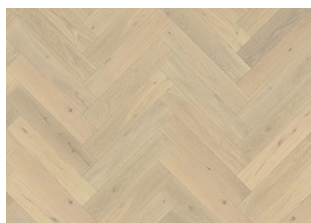

Herringbone Chêne CD Blanc