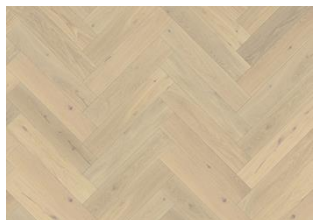

HERRINGBONE ROVERE CC VINTAGE BIANCA SINISTRA

DESCRIZIONE DEL PRODOTTO

Codice articolo	111PCCEKFWKE16L
Codice EAN	7393969300681
Trattamenti superficiali	Olio Questo pavimento dovrà essere trattato con olio di manutenzione subito dopo la posa.
Trattamenti di finitura	Spazzolato, Effetto "piano sega", Leggermente affumicato, Micro- bisellatura sui 4 lati
Dimensioni	120 x 600 mm
Peso per confezione	18 kg
Mq. per confezione	2,304 m ² 96,768 m ²
Informazione d'imballo	La confezione può contenere delle tavole tagliate da utilizzare come partenza e/o arrivo.

DESCRIZIONE DETTAGLIATA

Variazioni naturali di colore del legno consentite, da marrone chiaro a marrone scuro. Il prodotto incorpora nodi sani neri grossi. I nodi possono variare per dimensioni e quantità.

CAMBI DI COLORE

Prodotto maculato – variazione di colore nel tempo.

INFORMAZIONI

Specie di legno	Rovere
Design	Modello
Scelte	Lively
Gamma	Kährs Master
Collezione	Herringbone Collection
Naturale/Colorato	Superficie colorata
Durezza	3,7
Incastro	Maschio/Femmina
Riscaldamento a pavimento	Sì
Strato di legno nobile	Legno duro
Indossare lo spessore dello strato	3,5 mm
Pannello centrale	Birch Plywood 11 mm
Metodi di posa	Incollato
Colore della superficie	Grigio

Altri prodotti di questa collezione

Herringbone Rovere CC
Vintage Bianca

Herringbone Rovere AB
Bianca

Herringbone Rovere CD
Smoked

Herringbone Rovere CC Dim
Bianca

Herringbone Rovere CD
Grigio

Herringbone Rovere AB
Bianca