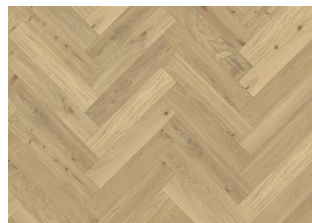

Herringbone Rovere CC Dim
Bianca