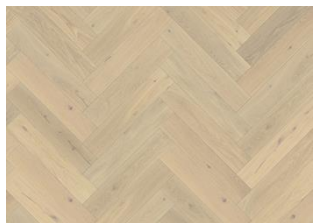

Herringbone Rovere AB Bianca