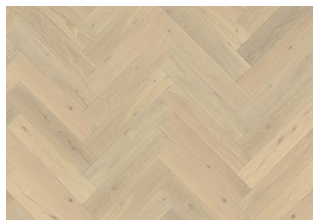

INFORMAZIONI

Specie di legno	Rovere
Design	Modello
Scelte	Calm
Gamma	Kährs Master
Collezione	Herringbone Collection
Naturale/Colorato	Superficie colorata
Durezza	3,7
Incastro	Maschio/Femmina
Riscaldamento a pavimento	Sì
Strato di legno nobile	Legno duro
Indossare lo spessore dello strato	3,5 mm
Pannello centrale	Birch Plywood 11 mm
Metodi di posa	Incollato
Colore della superficie	Bianca

Altri prodotti di questa collezione

Herringbone Rovere CC
Vintage Bianca

Herringbone Rovere AB
Bianca

Herringbone Rovere CD
Smoked

Herringbone Rovere CC Dim
Bianca

Herringbone Rovere CD
Grigio

Herringbone Rovere AB
Bianca