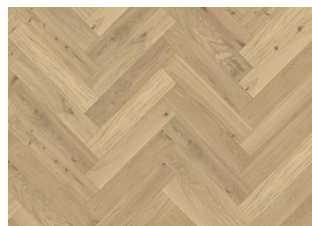

## АНГЛИЙСКАЯ ЕЛКА ДУБ CD БЕЛОЕ МАСЛО

Дуб CD Белое масло – 2-х слойная инженерная доска из дуба покрытая маслом. Допускаются естественные вариации цвета древесины и сучки. Для составления узора “елочка” необходимо равное количество левых и правых досок (L/R в конце артикула; упаковываются отдельно).

### ПОДРОБНОЕ ОПИСАНИЕ

Допускаются естественные вариации цвета от светло-коричневого до темно-коричневого, а также крупные плотные и черные сучки. Сучки могут быть различных размеров и в разном количестве.

### ФАКТЫ

Древесина верхнего слоя	Дуб
Дизайн	шаблон
Сортировка	Lively
Ассортимент	Kährs Master
Коллекция	Коллекция Английская ёлка
Возможность шлифовки	2-3 раза
Натуральный цвет/Тонировка	Тонированный
Твёрдость	3,7
Замковая система	Гребень-Паз
Подогрев пола	да
Гарантия	30 лет
Верхний слой	Твердая древесина
Толщина верхнего слоя	3,5 mm
Материал среднего слоя	Birch Plywood
Толщина	11 mm
Метод укладки	приклеивание к основанию
Цвет поверхности	Белый

## Другие декоры из этой коллекции

Английская елка Дуб СС  
Винтаж белое масло

Английская елка Дуб АВ  
Белое масло

Английская елка Дуб CD  
Копченый

Английская елка Дуб СС  
Дымчатое белое масло

Английская елка Дуб CD  
Серое масло