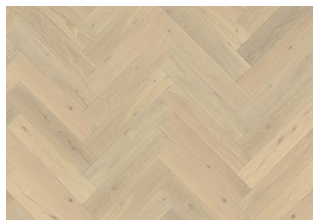

## АНГЛИЙСКАЯ ЕЛКА ДУБ CD БЕЛОЕ МАСЛО

Дуб CD Белое масло – 2-х слойная инженерная доска из дуба покрытая маслом. Допускаются естественные вариации цвета древесины и сучки. Для составления узора “елочка” необходимо равное количество левых и правых досок (L/R в конце артикула; упаковываются отдельно).

### ПОДРОБНОЕ ОПИСАНИЕ

Допускаются естественные вариации цвета от светло-коричневого до темно-коричневого, а также крупные плотные и черные сучки. Сучки могут быть различных размеров и в разном количестве.

### ФАКТЫ

Древесина верхнего слоя	Дуб
Дизайн	шаблон
Сортировка	Lively
Ассортимент	Kährs Master
Коллекция	Коллекция Английская ёлка
Возможность шлифовки	2-3 раза
Натуральный цвет/Тонировка	Тонированный
Твёрдость	3,7
Замковая система	Гребень-Паз
Подогрев пола	да
Гарантия	30 лет
Верхний слой	Твердая древесина
Толщина верхнего слоя	3,5 mm
Материал среднего слоя	Birch Plywood
Толщина	11 mm
Метод укладки	приклеивание к основанию
Цвет поверхности	Белый

## Другие декоры из этой коллекции

Английская елка Дуб СС  
Винтаж белое масло

Английская елка Дуб АВ  
Белое масло

Английская елка Дуб CD  
Копченый

Английская елка Дуб СС  
Дымчатое белое масло

Английская елка Дуб CD  
Серое масло