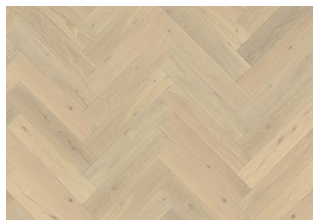

DESCRIPTION DÉTAILLÉE

Variations de couleurs naturelles du bois possibles, du marron clair au marron foncé. Le produit comprend de grands nœuds sains et noirs. La taille et le nombre de nœuds peuvent varier.

Autres produits dans cette collection

Herringbone Chêne CC Vintage
Blanc

Herringbone Chêne AB Blanc

Herringbone Chêne CD Smoked

Herringbone Chêne CC Dim
Blanc

Herringbone Chêne CD Gris

Herringbone Chêne CD Blanc