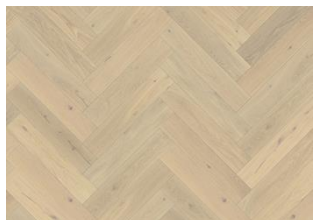

DESCRIZIONE DETTAGLIATA

Variazioni naturali di colore del legno consentite, da marrone chiaro a marrone scuro. Il prodotto incorpora nodi sani neri grossi. I nodi possono variare per dimensioni e quantità.

CAMBI DI COLORE

Prodotto maculato – variazione di colore nel tempo.

INFORMAZIONI

Specie di legno	Rovere
Design	Modello
Scelte	Lively
Gamma	Kährs Master
Collezione	Herringbone Collection
Naturale/Colorato	Superficie colorata
Durezza	3,7
Incastro	Maschio/Femmina
Riscaldamento a pavimento	Sì
Strato di legno nobile	Legno duro
Indossare lo spessore dello strato	3,5 mm
Pannello centrale	Birch Plywood 11 mm
Metodi di posa	Incollato
Colore della superficie	Grigio

Altri prodotti di questa collezione

Herringbone Rovere CC
Vintage Bianca

Herringbone Rovere AB
Bianca

Herringbone Rovere CD
Smoked

Herringbone Rovere CC Dim
Bianca

Herringbone Rovere CD
Grigio

Herringbone Rovere AB
Bianca