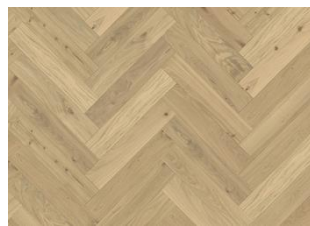

HERRINGBONE ROVERE CD GRIGIO GIUSTO

DESCRIZIONE DEL PRODOTTO

Codice articolo	111PCDEKFIKE16R
Codice EAN	7393969300735
Trattamenti superficiali	Olio Questo pavimento dovrà essere trattato con olio di manutenzione subito dopo la posa.
Trattamenti di finitura	Spazzolato, Leggermente affumicato, Micro-bisellatura sui 4 lati
Dimensioni	120 x 600 mm
Peso per confezione	18 kg
Mq. per confezione	2,304 m ² 96,768 m ²
Informazione d'imballo	La confezione può contenere delle tavole tagliate da utilizzare come partenza e/o arrivo.

DESCRIZIONE DETTAGLIATA

Variazioni naturali di colore del legno consentite, da marrone chiaro a marrone scuro. Il prodotto incorpora nodi sani neri grossi. I nodi possono variare per dimensioni e quantità.

CAMBI DI COLORE

Prodotto maculato – variazione di colore nel tempo.

INFORMAZIONI

Specie di legno	Rovere
Design	Modello
Scelte	Lively
Gamma	Kährs Master
Collezione	Herringbone Collection
Naturale/Colorato	Superficie colorata
Durezza	3,7
Incastro	Maschio/Femmina
Riscaldamento a pavimento	Sì
Strato di legno nobile	Legno duro
Indossare lo spessore dello strato	3,5 mm
Pannello centrale	Birch Plywood 11 mm
Metodi di posa	Incollato
Colore della superficie	Grigio

Altri prodotti di questa collezione

Herringbone Rovere CC
Vintage Bianca

Herringbone Rovere AB
Bianca

Herringbone Rovere CD
Smoked

Herringbone Rovere CC Dim
Bianca

Herringbone Rovere CD
Grigio

Herringbone Rovere AB
Bianca