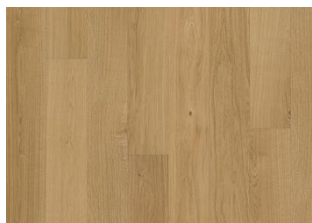

Eik Dublin

SERTIFIKAT

Beskrivelser og bilder

Alle prøver, bilder og produktbeskrivelser, pluss foto og brosjyre spesifikasjoner er for å gi en tilnærmet idé om varene som er beskrevet i dem. Vi kan ikke garantere at din dataskjerm eller kvaliteten på utskriften nøyaktig gjenspeiler fargen på produktene. Produktet ditt kan avvike noe fra bildene i denne litteraturen. De skal kun sees i illustrasjonsøye med og kan ikke være kontrakts bindende.