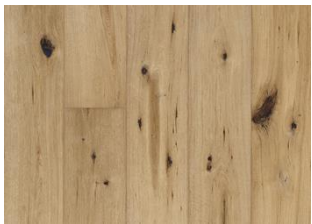

Eiche Camino