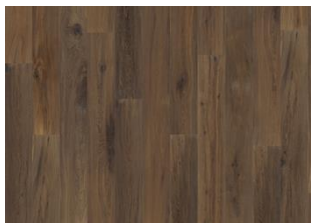

Eiche Earth