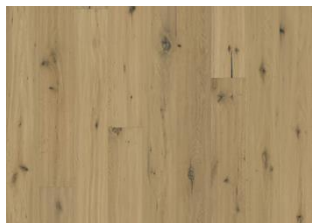

Gesamte Kollektion

EICHE BUCKSKIN