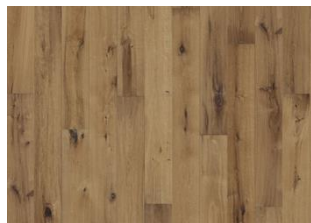

Eiche Straw