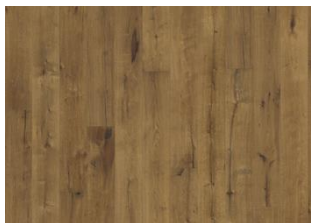

Gesamte Kollektion

Eiche Tan