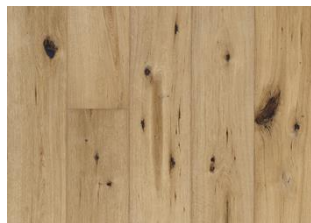

Eiche Camino