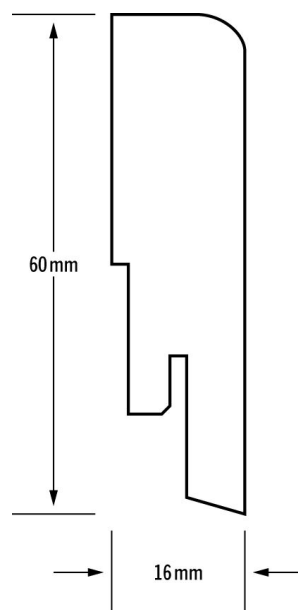

Tilbehør / Skirtings /

LT SKIRTING 16X60 MM

Skirtings add the final touch to your Kährs floor. Colour matched to all Kährs Luxury Tiles floors.

Produktbeskrivelse

- Can be used as a profile between floor and wall.
- Installed with Kährs Clips, brads, screws or construction glue.

Artikelnummer	722166024LTAK
Name	LT Skirting 16x60 mm
EAN kode	7393969300254
Højde	60 mm
Længde	2400 mm
Bredde	16 mm

Beskrivelser og billedmateriale

Alle prøver, billeder og produktbeskrivelser, samt billede- og brochurespecifikationer er til for det enkle formål at give en opfattelse af artiklerne beskrevet i dem. De skal ikke være en del af en kontrakt eller have kontraktlige forpligtelser og skal kun ses som illustrative formål. Vi kan ikke garantere at din computers display eller udskriftskvaliteten reflekterer produkternes farve korrekt. Dit produkt kan variere fra billederne i denne litteratur.