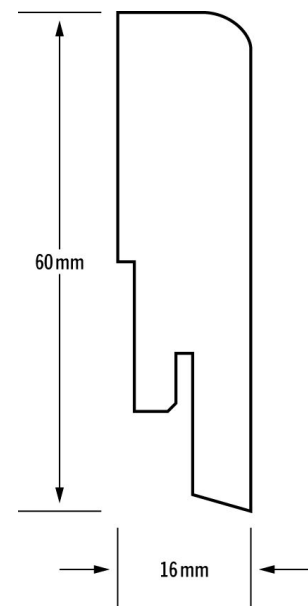

## SOCKELLEISTE 16X60 MM

Sockelleisten verleihen Ihrem Kährs Boden den letzten Schliff. Träger aus Fichte, Oberfläche foliert und farblich abgestimmt auf die Kährs Luxury Tiles Vinylböden.

### Produktbeschreibung

- Wird als Abdeckung der Fuge zwischen Boden und Wand eingesetzt.
- Die Installation kann mit Kährs-Clips, Schrauben, Nägeln oder Konstruktionsklebstoffen erfolgen.

Artikelnummer	722166024LTAK
Name	Sockelleiste 16x60 mm
EAN Code	7393969300254
Höhe	60 mm
Länge	2400 mm
Breite	16 mm