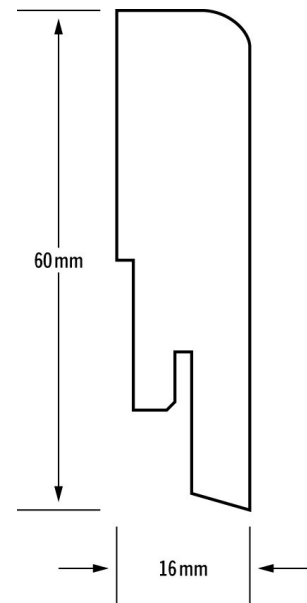

/ Skirtings /

SOCKELLEISTE 16X60 MM

Sockelleisten verleihen Ihrem Kährs Boden den letzten Schliff. Träger aus Fichte, Oberfläche foliert und farblich abgestimmt auf die Kährs Luxury Tiles Vinylböden.

Produktbeschreibung

- Wird als Abdeckung der Fuge zwischen Boden und Wand eingesetzt.
- Die Installation kann mit Kährs-Clips, Schrauben, Nägeln oder Konstruktionsklebstoffen erfolgen.

Artikelnummer	722166024LTAK
Name	Sockelleiste 16x60 mm
EAN Code	7393969300254
Höhe	60 mm
Länge	2400 mm
Breite	16 mm