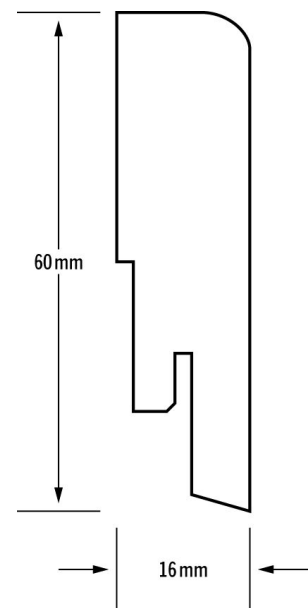

## GULVLIST 16X60 MM

Gulvlister setter siste touchen på ditt Kährs gulv. Farge tilpasset alle Kährs Luxury Tiles gulv.

### Produktbeskrivelse

- Can be used as a profile between floor and wall.
- Installed with Kährs Clips, brads, screws or construction glue.

Artikkelnummer - Nobbnr	722166024LTAK
Name	Gulvlist 16x60 mm
EAN kode	7393969300254
Høyde	60 mm
Lengde	2400 mm
Bredde	16 mm